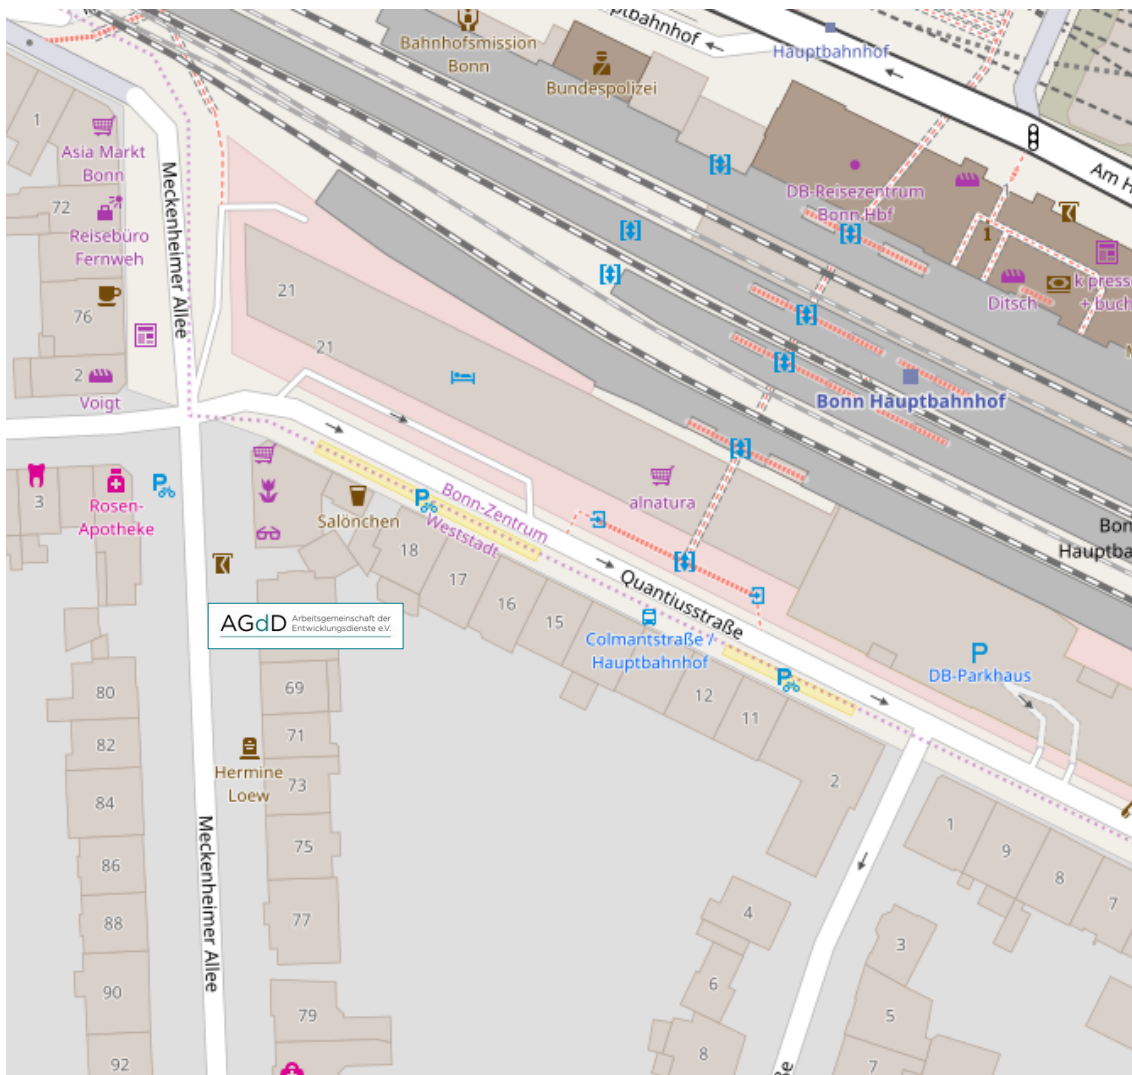

Anreise

Arbeitsgemeinschaft der Entwicklungsdienste e.V. (AGdD)
Förderungswerk

Meckenheimer Allee 67-69 ■ 53115 Bonn

... mit ÖPNV

Nachdem Sie den Bonner Hauptbahnhof über den Hinterausgang „Quantiusstraße“ verlassen haben, halten Sie sich auf der gleichnamigen Straße rechts. Nach ca. 100 Metern biegen Sie an der Kreuzung links in die Meckenheimer Allee ein. Unser Büro befindet sich nach wenigen Metern auf der linken Seite.

... mit dem Auto

Fahren Sie zum Bonner Hauptbahnhof. Neben den Bundesbahngleisen befindet sich auf Innenstadtseite gegenüber dem Bahnhofsgebäude eine große Parkfläche (kostenpflichtig). Die Büroräume der AGdD erreichen Sie von dort aus in max. drei Minuten.