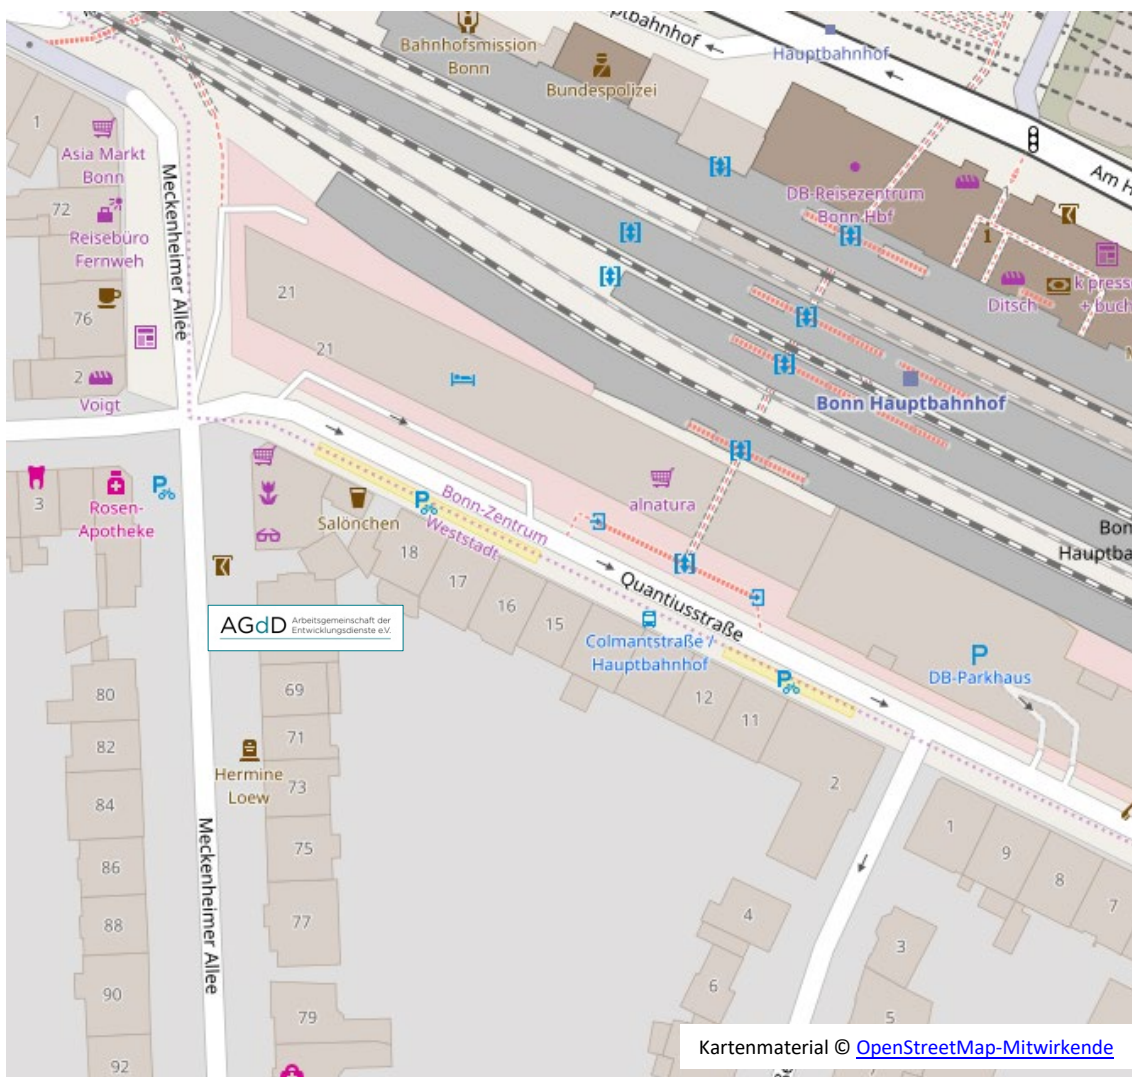

# Anreise

**Arbeitsgemeinschaft der Entwicklungsdienste e.V. (AGdD)**  
Förderungswerk

**Meckenheimer Allee 67-69 ■ 53115 Bonn**

## ... mit ÖPNV

Nachdem Sie den Bonner Hauptbahnhof über den Hinterausgang „Quantiusstraße“ verlassen haben, halten Sie sich auf der gleichnamigen Straße rechts. Nach ca. 100 Metern biegen Sie an der Kreuzung links in die Meckenheimer Allee ein. Unser Büro befindet sich nach wenigen Metern auf der linken Seite.

## ... mit dem Auto

Fahren Sie zum Bonner Hauptbahnhof. Parkmöglichkeiten mit Parkschein gibt es z.B. in der Meckenheimer Allee oder in einem der öffentlichen Parkhäuser in der Nähe.

Kartenmaterial © [OpenStreetMap-Mitwirkende](https://www.openstreetmap.org/)